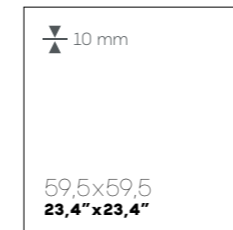

OPEN AIR

SVILUPPO GRAFICO / GRAPHIC DEVELOPMENT

Grey Rett. 90x90 - 35,5"x35,5"

FORMATI

SIZES - FORMATS - FORMATE - FORMATOS - ФОРМАТЫ

DECORATIONS AND SPECIAL PIECES

RETT.

RETT.