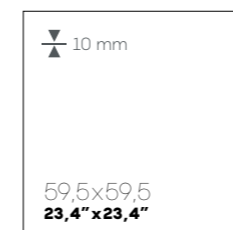

OPEN AIR

SVILUPPO GRAFICO / GRAPHIC DEVELOPMENT

Grey Rett. 90x90 - 35,5"x35,5"

FORMATI

SIZES - FORMATS - FORMATE - FORMATOS - ФОРМАТЫ

DECORATIONS AND SPECIAL PIECES

RETT.

RETT.

RETT.

RETT.

RETT.

RETT.

Mosaic Mix
29,6x29,6 11,8"x11,8"
RETT.

Mosaico
31,5x31,5 12,4"x12,4"

Battiscopa
7,2x90 2,8"x35,5"
RETT.

Battiscopa
9x59,5 3,5"x23,4"
RETT.

C. Retta
33x120 13"x47"
RETT.

OUT

OUT

Grey / Sand / Pewter

RETT.

RETT.

RETT.