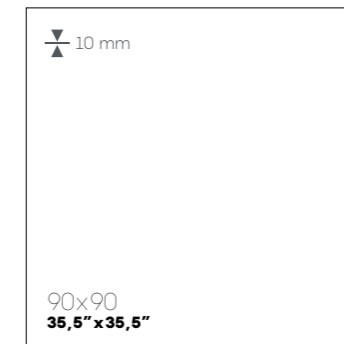

RETT.

RETT.

Mosaic Mix
29,6x29,6 11,8"x11,8"
RETT.

Mosaico
31,5x31,5 12,4"x12,4"

Battiscopa
7,2x90 2,8"x35,5"
RETT.

Battiscopa
9x59,5 3,5"x23,4"
RETT.

C. Retta
33x120 13"x47"
RETT.

OUT

OUT

Grey / Sand / Pewter