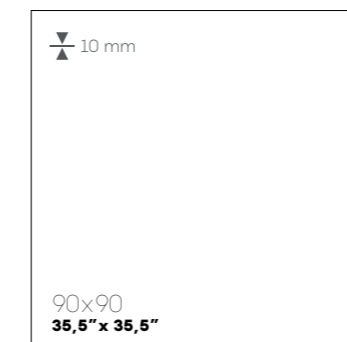

C. Retta
33x120 13"x47"
RETT.

OUT

OUT

Grey / Sand / Pewter

RETT.

RETT.

RETT.

White
33,3x100 13"x39,4"