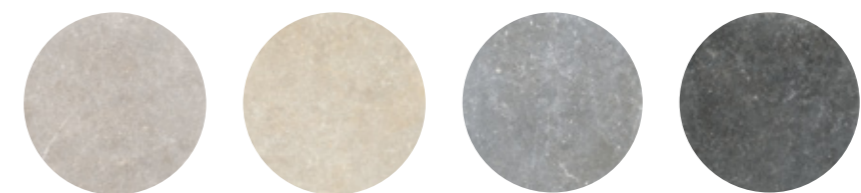

BERG

Il fascino autentico della pietra naturale.
The authentic charm of natural stone.
Le charme authentique de la pierre naturelle.
Der authentische Charme von Naturstein.

CLAY

FIRE

ASH

CARBON

20 mm OUT

R11 A+B+C

BERG

Gres porcellanato colorato in massa · Colorbody fine porcelain stoneware

COLORI · COLOURS

FIRE

CLAY

ASH

CARBON

FORMATI · SIZES